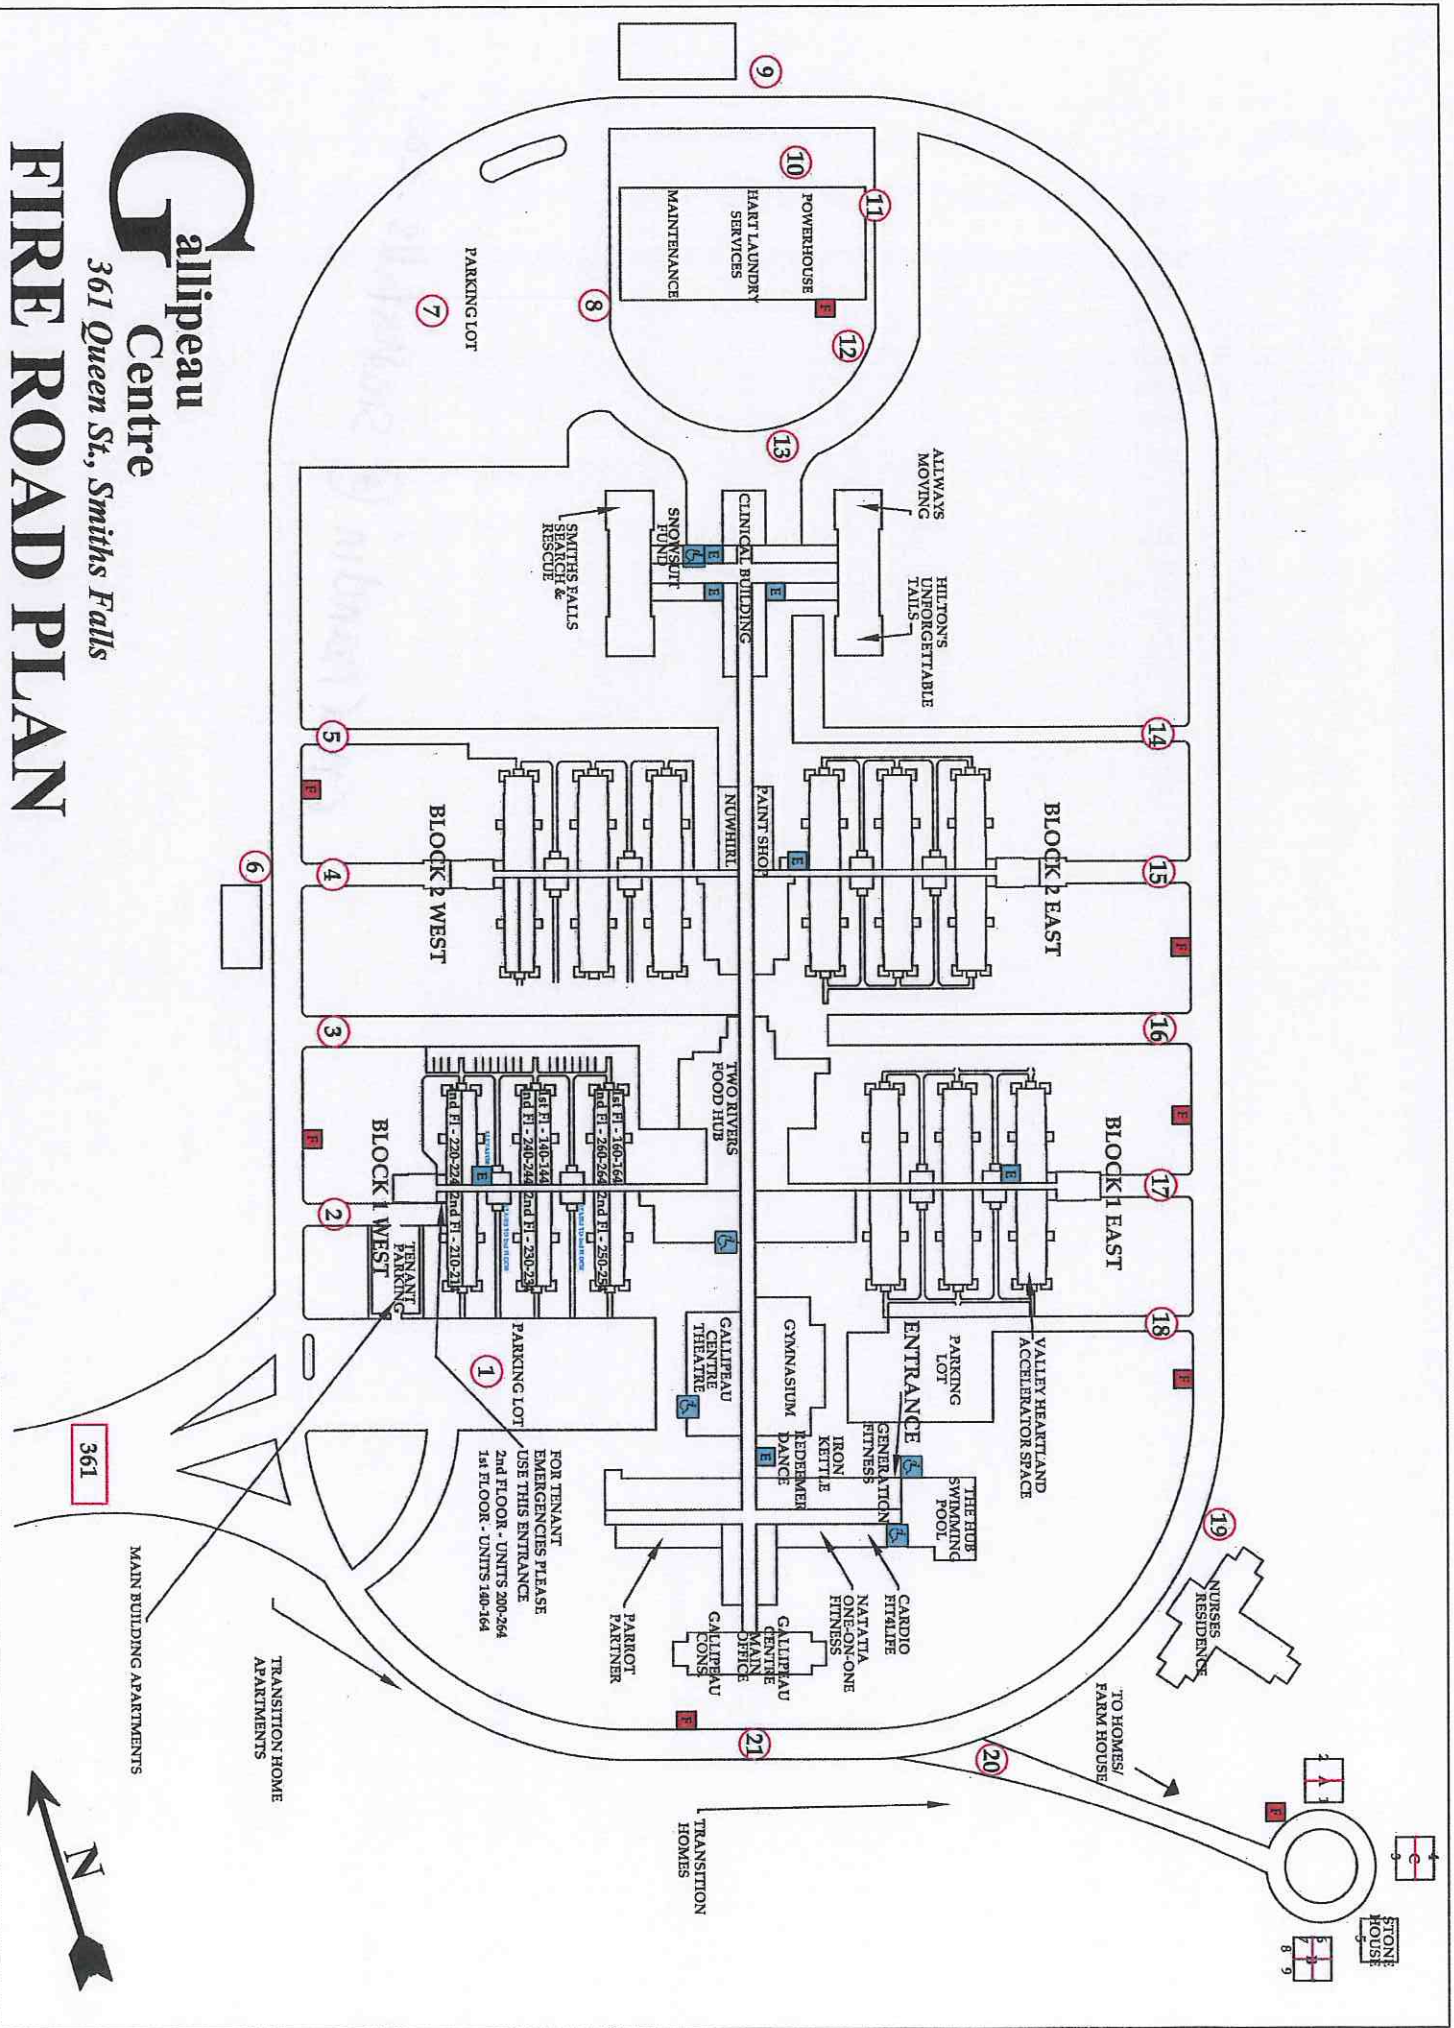

Gallipeau Centre

361 Queen St., Smiths Falls

FIRE ROAD PLAN

361